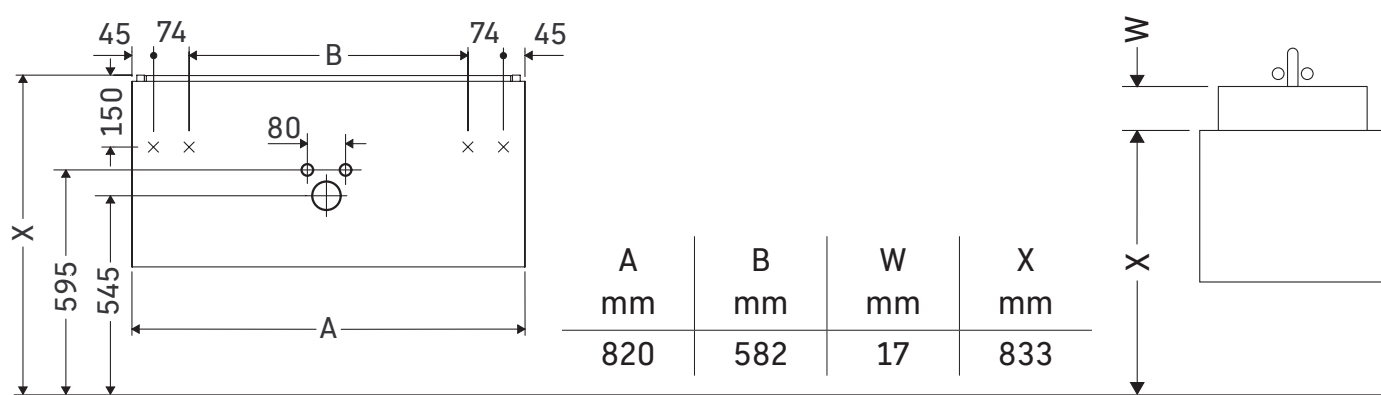

L-Cube

LC 6241

Monteringsvejledning

Me by Starck # 233683

Brugsanvisninger

Badeværelsesmøblerne er på tidspunktet for leveringen i overensstemmelse med gældende normer og retningslinjer og er designet til brug i badeværelser. Direkte fugtning med vand, f.eks. ved brusebad, bør undgås.